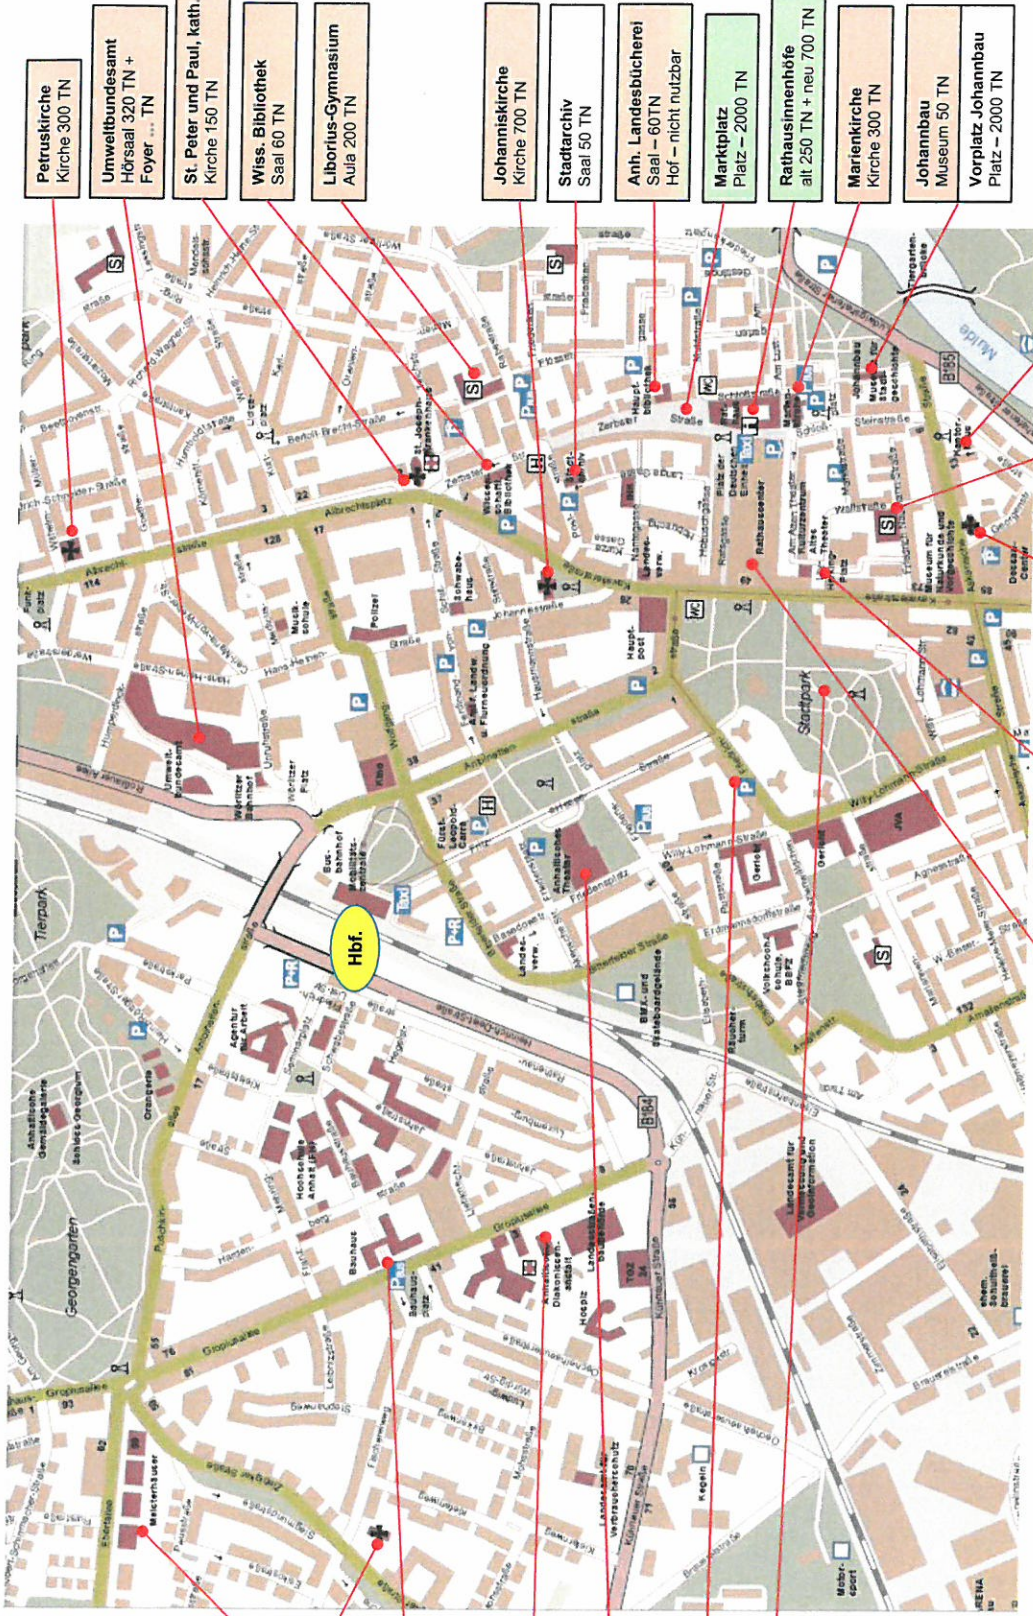

Veranstaltungsorte Dessau-Roßlau | Stand: 19.05.2016

Innen	Nicht berechnet
Außen	nicht auf Karte
Berechnung	
Innen	-> 2.920 TN
Außen	-> 5.200 TN

Meisterhäuser
40 TN

Auferstehungsgemeinde
Kirche 200 TN

Bauhaus Dessau
Aula 185 TN

Laurentiusaal - ADA
Saal - 100 TN

Anhaltisches Theater Dessau
150 TN (Foyer)

Landeskirchenamt
Großer Saal 70 TN

Stadtpark
Platz - 250 TN

Petruskirche
Kirche 300 TN

Umweltbundesamt
Hörsaal 320 TN +
Foyer ... TN

St. Peter und Paul, kath.
Kirche 150 TN

Wiss. Bibliothek
Saal 60 TN

Liborius-Gymnasium
Aula 200 TN

Johanniskirche
Kirche 700 TN

Stadtarchiv
Saal 50 TN

Anh. Landesbibliothek
Saal - 60 TN
Hof - nicht nutzbar

Marktplatz
Platz - 2000 TN

Rathausinnenhöfe
alt 250 TN + neu 700 TN

Marienkirche
Kirche 300 TN

Johannbau
Museum 50 TN
Vorplatz Johannbau
Platz - 2000 TN

Nicht auf Karte und nicht berechnet	Nicht auf Karte und berechnet
Pauluskirche 200 TN	Christuskirche 80 TN
Kreuzkirche 120 TN	Straßenverkehrsamt 50 TN
Melanchthonkirche 200 TN	Moses-Mendelssohn-Zentrum 20 TN
Villa Krötenhof 50 TN (Saal) + 100 (Hof)	Wörlitzer Park 2000 TN
Technikmuseum 400 TN	Berufsschulzentrum Hugo Junkers Quartierschule
Anhalt-Arena 3700 TN	