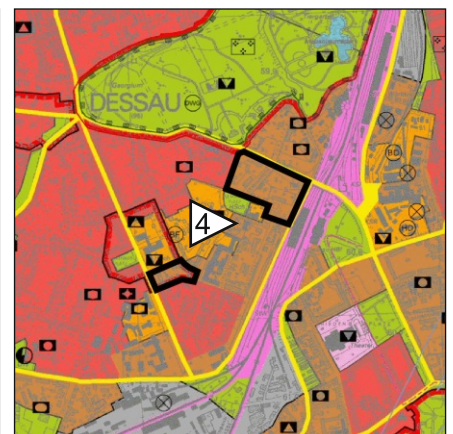

#### Änderungsverfahren 2008

(4 Änderungsteilbereiche)

Teilbereich, Planungsziel

1 - Hugo-Junkers-Kasernen in Dessau-Alten, Neustrukturierung der Sondergebietfläche "Bund" zum Golfpark

2 - altes Umspannwerk in Dessau-Alten, Nutzung der Fläche für Versorgungsanlagen in Grünfläche und Sondergebiet "Klinkin"

3 - Fläche des St. Joseph Krankenhauses in Dessau-Alten, Nutzung der Fläche für Gemeinbedarfe in gemischten Baufläche

4 - Fläche der Agentur für Arbeit im Bereich Kleiststraße / Puschkinalle in Dessau, Nutzung der gemischten Baufläche in Sondergebiet "Verwaltung";  
- Fläche im Bereich Liebknecht- / Jahnsstraße in Dessau, Nutzung der gemischten Baufläche in Sondergebiet "Hochschule"

Grenze Teilbereich 1  
(FNP Dessau 2003 M 1 : 25.000)

Grenzen Teilbereiche 2 und 3  
(FNP Dessau 2003 M 1:25.000)

Grenze Teilbereich 4  
(FNP Dessau 2003 M 1 : 25.000)