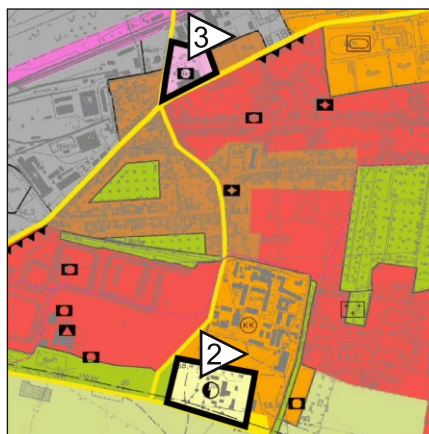

#### Änderungsverfahren 2008

(4 Änderungsteilbereiche)

Teilbereich, Planungsziel

1 - Hugo-Junkers-Kasernen in Dessau-Alten, Neustrukturierung der Sondergebietfläche "Bund" zum Golfpark

2 - altes Umspannwerk in Dessau-Alten, Nutzung der Fläche für Versorgungsanlagen in Grünfläche und Sondergebiet "Klinkin"

3 - Fläche des St. Joseph Krankenhauses in Dessau-Alten, Nutzung der Fläche für Gemeinbedarfe in gemischten Baufläche

4 - Fläche der Agentur für Arbeit im Bereich Kleiststraße / Puschkinalle in Dessau, Nutzung der gemischten Baufläche in Sondergebiet "Verwaltung";  
- Fläche im Bereich Liebknecht- / Jahnsstraße in Dessau, Nutzung der gemischten Baufläche in Sondergebiet "Hochschule"

Grenze Teilbereich 1  
(FNP Dessau 2003 M 1 : 25.000)

Grenzen Teilbereiche 2 und 3  
(FNP Dessau 2003 M 1:25.000)

Grenze Teilbereich 4  
(FNP Dessau 2003 M 1 : 25.000)