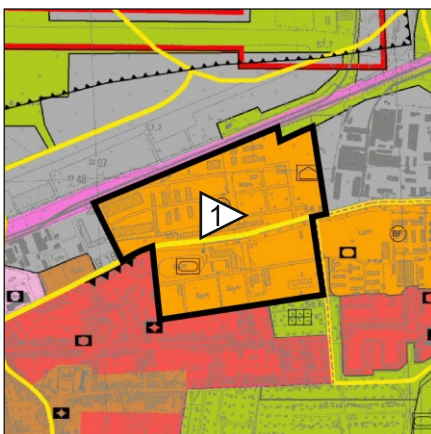

#### Änderungsverfahren 2008

(4 Änderungsteilbereiche)

Teilbereich, Planungsziel

1 - Hugo-Junkers-Kasernen in Dessau-Alten, Neustrukturierung der Sondergebietfläche "Bund" zum Golfpark

2 - altes Umspannwerk in Dessau-Alten, Nutzung der Fläche für Versorgungsanlagen in Grünfläche und Sondergebiet "Klinkin"

3 - Fläche des St. Joseph Krankenhauses in Dessau-Alten, Nutzung der Fläche für Gemeinbedarfe in gemischten Baufläche

4 - Fläche der Agentur für Arbeit im Bereich Kleiststraße / Puschkinalle in Dessau, Nutzung der gemischten Baufläche in Sondergebiet "Verwaltung";  
- Fläche im Bereich Liebknecht- / Jahnsstraße in Dessau, Nutzung der gemischten Baufläche in Sondergebiet "Hochschule"

Grenze Teilbereich 1  
(FNP Dessau 2003 M 1 : 25.000)

Grenzen Teilbereiche 2 und 3  
(FNP Dessau 2003 M 1:25.000)

Grenze Teilbereich 4  
(FNP Dessau 2003 M 1 : 25.000)